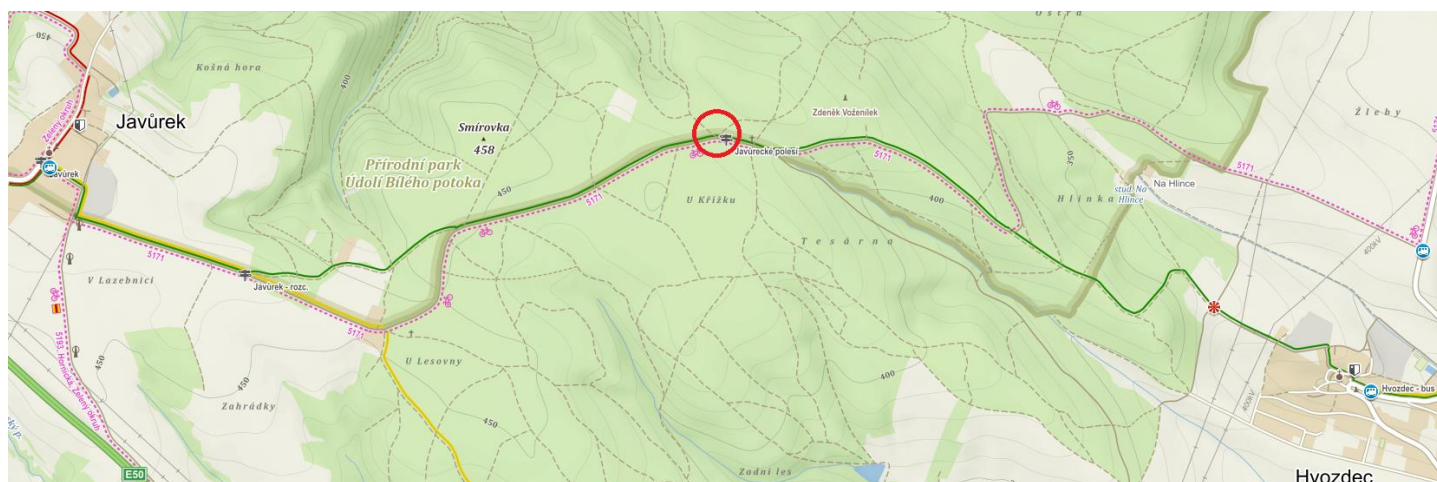

**Centrum soutěže:** plácek při lesní asfaltce mezi Javůrkem a Hvozdcem (N 49°15'19", E 16°23'39")

**Časový rozvrh:** do 10:30 příjezd, prezentace 11:00 start závodu 3,5 MHz, pro liniové kategorie 144 MHz  
start závodu 144 MHz bude probíhat průběžně po doběhu závodníků z 3,5 MHz

**Doprava:** Z Brna do Javůrku (autobusy 401 a 410 s přestupem v Domašově, mimo Brno 3 zóny, příjezd 9.10), odtud 3 km po zelené značce. V případě nouze lze jet později do Veverských Knínic (linka 402, mimo Brno 2 zóny, příjezd 10.11), odtud 3 km přes les.

Autem lze jet přes Hvozdec (0,5 km severně od obce odbočuje asfaltka vlevo k lesu, v mapě jako cyklotrasa – jako loni, jen pojedete dál) nebo přes Javůrek (pozor, přímo u Javůrku není žádný sjezd z dálnice).

**Mapa:** Bílý potok, 1 : 15 000, E 5 m, stav 2010 (bez zakreslených změn). **Limit:** 120 minut pro každý závod.

**Tratě:** 144 MHz a 3,5 MHz, klasická trať, mírně zkrácené délky, startovní kolečko 500 m.